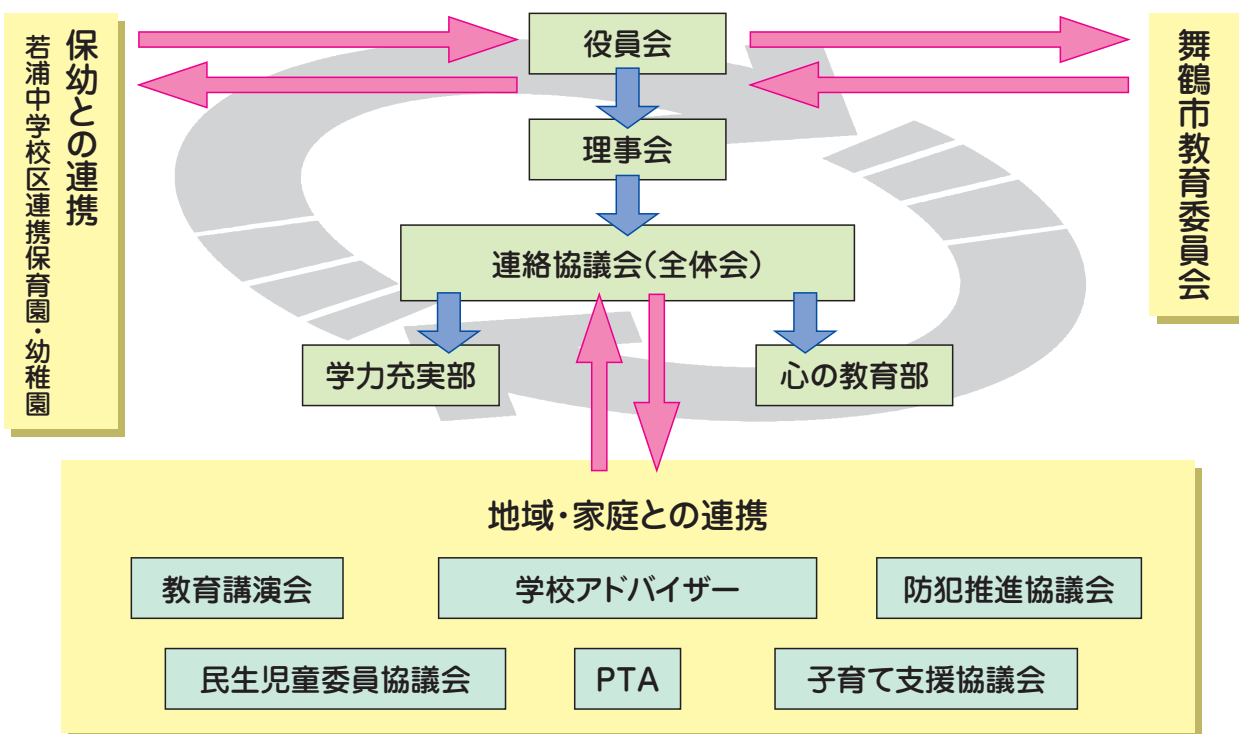

若浦中学校区 小中一貫教育推進連絡協議会組織図

若浦中学校区 小中一貫教育 1年間の取組

	園児・児童・生徒	教職員・保護者
1学期	小小連携 社会見学(3・4年) 野外活動(5年) 修学旅行(6年) 保幼小連携 保幼と連携活動(低学年)	中1生徒小中連絡会 保幼小連絡会 連絡協議会研修会① (中学校の授業を通して)
夏季休業中		連絡協議会研修会② (教職員研修)
2学期	小中連携 中学校一日体験入学(6年) 連携活動(6年) 小小連携 総合的な学習の時間の交流(3~6年) 社会見学(5年) 保幼小連携 保幼と連携活動(低学年)	連絡協議会研修会③ (小学校の授業を通して) 新中1生徒小中連絡会
3学期	小小連携 総合的な学習の時間の交流(3~6年)	保護者向け中学校入学説明会 新中1生徒小中連絡会 保幼小連絡会

若浦中学校区 小中一貫教育

舞鶴市教育振興大綱 ~育てたい子ども像~
 ふるさと舞鶴を愛し 夢に向かって将来を切り拓く子ども

若浦中学校

仲間とともに
 人間としての生きる力を
 確かなものにする

舞鶴市字大波下18番地
 TEL:0773-64-0800

朝来小学校

よく学び 豊かな心を持ち
 力強く歩み続ける
 児童の育成

舞鶴市字朝来中545番地の1
 TEL:0773-62-0813

大浦小学校

よく学び 体をきたえ
 心豊かな
 児童の育成

舞鶴市字平1583番地
 TEL:0773-68-0002

朝来幼稚園

平保育園